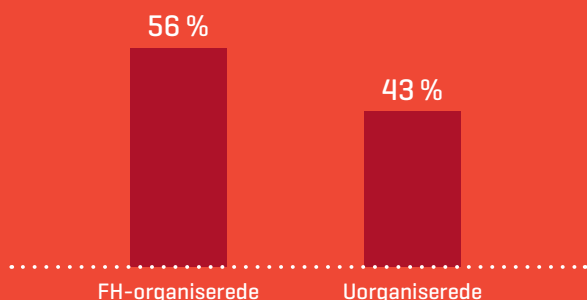

Hver 2. oplever fejl i lønsedlen

Over halvdelen (51 %) oplever, at der er fejl i deres lønseddel. Det viser en undersøgelse fra FH.

Undersøgelsen viser også, at selvom FH-organiserede og uorganiserede er lige tilbøjelige til at tjekke deres lønsedler, så er der markant flere af FH-medlemmerne, der finder fejl.

Hvor mange finder fejl, når de tjekker deres lønseddel?

Desuden viser undersøgelsen, at jo oftere man tjekker sine lønsedler, jo flere fejl finder man.

Det kan altså betale sig at tjekke lønsedlen – og at være medlem af en rigtig fagforening.